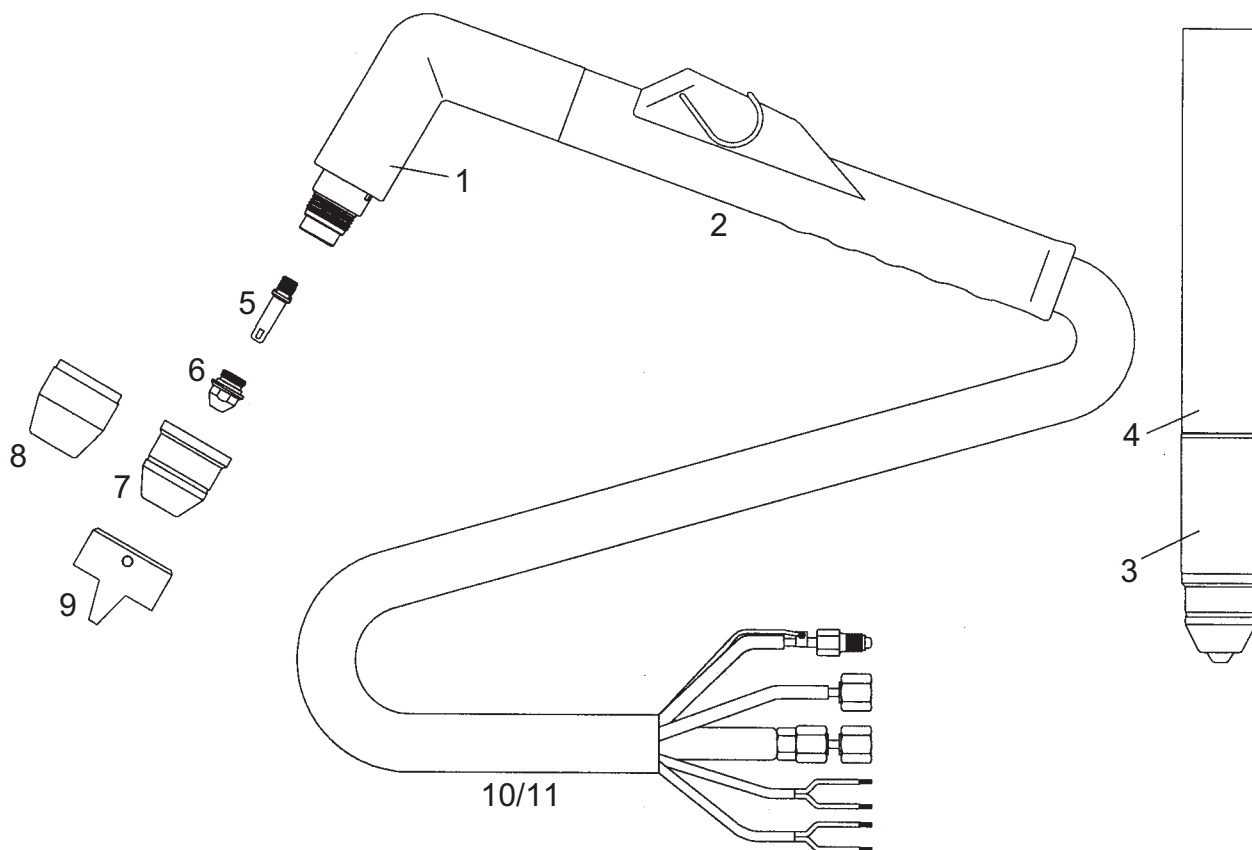

Recambios adecuados a OTC® D-12000

N°	Código	N° Pedido	Descripción
		HG 3012	Antorcha manual 6 m
		HG 3013	Antorcha manual 6 m conector centralizado
		HG 3014	Antorcha manual 12 m
		HG 3015	Antorcha manual 12 m conector centralizado
		HG 3036	Antorcha automatica 6 m
		HG 3016	Antorcha automatica 6 m cables aislados
		HG 3037	Antorcha automatica 12 m
		HG 3018	Antorcha automatica 12 m cables aislados
1		HG 3021	Cuerpo antorcha manual completa con empuñadura y recambios
2		HG 1043/1	Empuñadura con micro
3		HG 3008	Cuerpo antorcha automatica con empuñadura
4		HG 3009	Empuñadura (antorcha automatica)
5	H839M00	HG 3000/1	Electrodo Hafnium, recubierto Teflon, niquelado
		HG 3000/2	Electrodo Hafnium con junta torica, niquelado
		HG 3031	Electrodo Hafnium con junta torica
6	H839K03	HG 3006	Boquilla Ø 0,8 mm 30Amp
	H839K02	HG 3003	Boquilla Ø 1,0 mm 50Amp
	H839K01	HG 3004	Boquilla Ø 1,3 mm 80Amp
	H839G03	HG 3005	Boquilla Ø 1,6 mm 120Amp
		HG 3022	Boquilla Ø 1,8 mm 150Amp
		HG 3035	Boquilla scar Ø 2,5 mm
7		HG 3011	Portaboquilla Ceramica (modificada) para antorchas no originales
		HG 3020	Portaboquilla Teflon (modificada) para antorchas no originales
8	H839G02	HG 3007	Portaboquilla (para antorcha original OTC)
9		HG 3010	Boquilla 2 patas (para portaboquilla modificada)
10		HG 3023	Cables 6 m antorcha manual (compl.)
		HG 3025	Cables 12 m antorcha manual (compl.)
11		HG 3039	Cables 6 m antorcha automatica (compl.)
		HG 3027	Cables 6 m antorcha automatica, aislados (compl.)
		HG 3040	Cables 12 m antorcha automatica (compl.)
		HG 3029	Cables 12 m antorcha automatica, aislados (compl.)